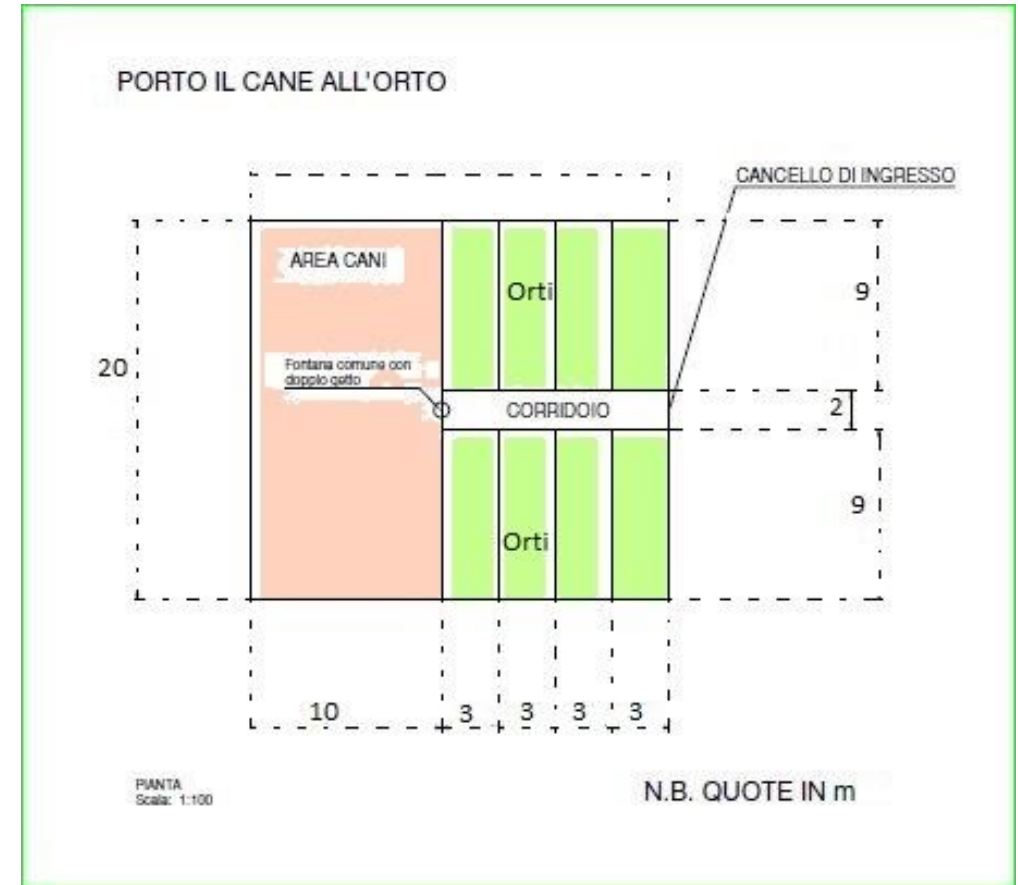

Un progetto di:
Isabella Bianco
Sarah Raviola
Efrem Arianti

PORTO IL CANE ALL'ORTO...

Ubicazione

Il nostro progetto

Bisogni a cui risponde

- **Quattro zampe:** i cani potranno correre in libertà e in assoluta sicurezza.
- **Contatto con la natura:** anche chi non ha un giardino potrà dedicarsi alla cura di un orto e stare nel verde.
 - **Aggregazione:** il progetto coinvolgerà sia i proprietari di cani sia coloro che vorranno coltivare un orto. Bambini, anziani e adulti potranno stare insieme in un contesto diverso dal solito.

Perché scegliere il progetto...

- Al Comune spetta la messa in sicurezza del territorio. Infatti è già stata approvata la creazione di una pista ciclopedonale su via Alfieri, che renderà raggiungibili gli orti sia da Gerbole centro che dai nuovi condomini dietro a Pyramid.
- A noi cittadini spetta il compito di creare luoghi e momenti di aggregazione e comunità, dove tutti possano trovare posto, essere accolti e divertirsi.