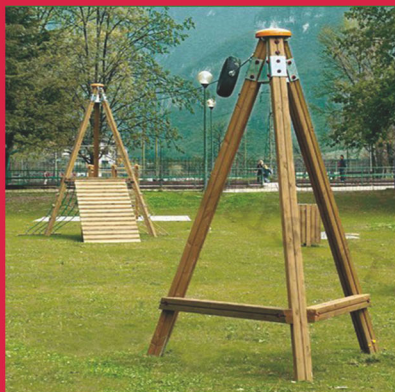

PASTA

PROGETTO

PASTA PARK 2.0

Descrizione del progetto:

Arricchire il Pasta Park con l'inserimento di giochi nella zona verde:

- una teleferica
- uno scivolo a pendio posizionato sulla collinetta
- un girello
- un'altalena