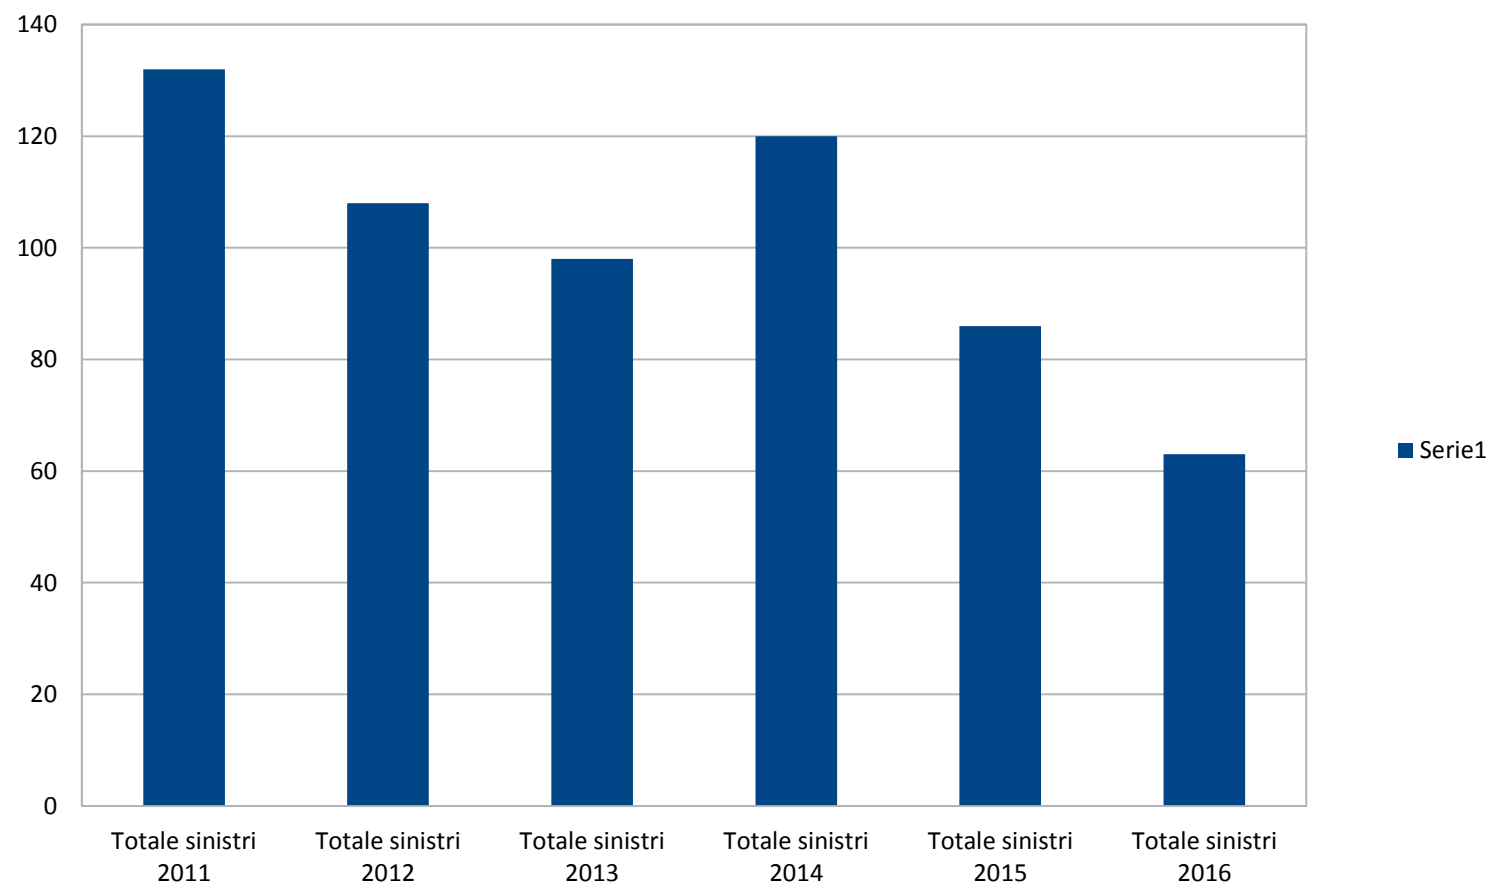

COMPARAZIONE SINISTRI STRADALI DAL 2011 AL 2016

Totale sinistri 2012	108
Totale sinistri 2013	98
Totale sinistri 2014	120
Totale sinistri 2015	86
Totale sinistri 2016	63

Con Feriti 2011	81
Con Feriti 2012	65
Con Feriti 2013	63
Con Feriti 2014	83
Con Feriti 2015	66
Con Feriti 2016	30

Senza feriti 2011	50
Senza feriti 2012	40
Senza feriti 2013	30
Senza feriti 2014	37
Senza feriti 2015	19
Senza Feriti 2016	33

Mortali 2011	1
Mortali 2012	3
Mortali 2013	2
Mortali 2014	0
Mortali 2015	1
Mortali 2016	1