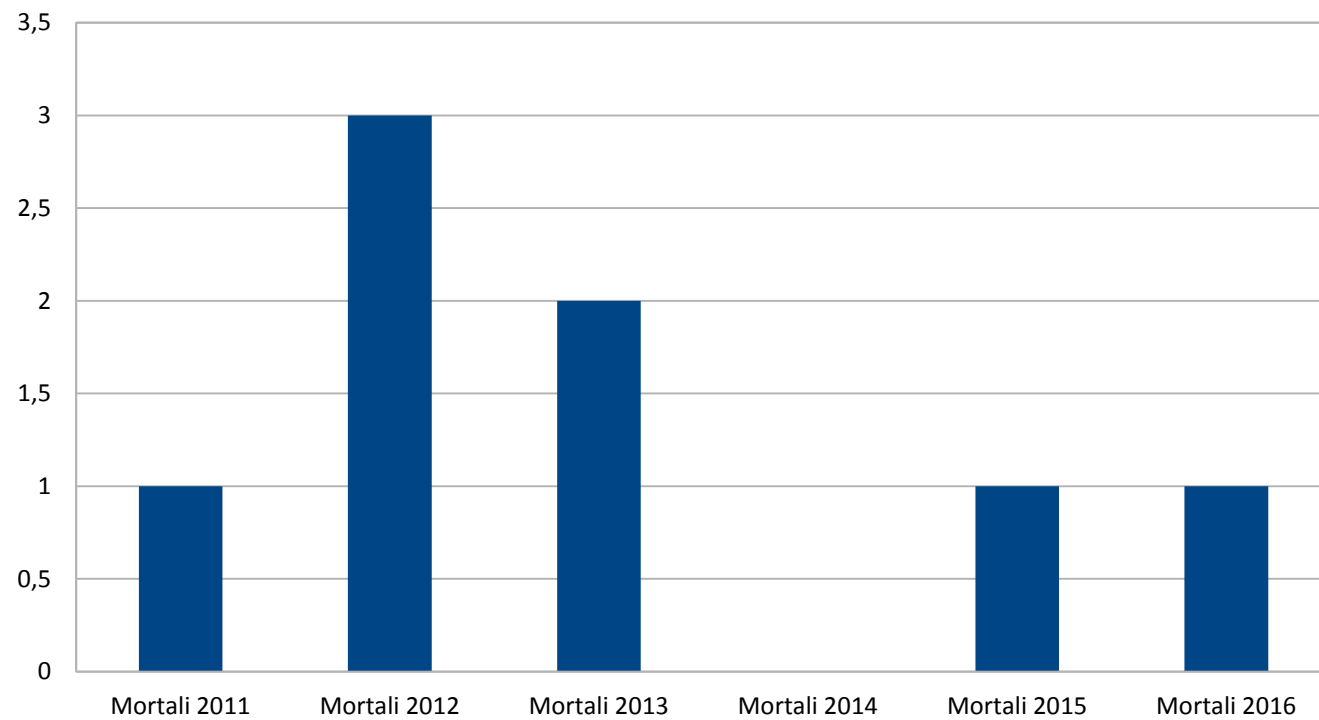

COMPARAZIONE SINISTRI STRADALI DAL 2011 AL 2016

Totale sinistri 2012	108
Totale sinistri 2013	98
Totale sinistri 2014	120
Totale sinistri 2015	86
Totale sinistri 2016	63

Con Feriti 2011	81
Con Feriti 2012	65
Con Feriti 2013	63
Con Feriti 2014	83
Con Feriti 2015	66
Con Feriti 2016	30

Senza feriti 2011	50
Senza feriti 2012	40
Senza feriti 2013	30
Senza feriti 2014	37
Senza feriti 2015	19
Senza Feriti 2016	33

Mortali 2011	1
Mortali 2012	3
Mortali 2013	2
Mortali 2014	0
Mortali 2015	1
Mortali 2016	1