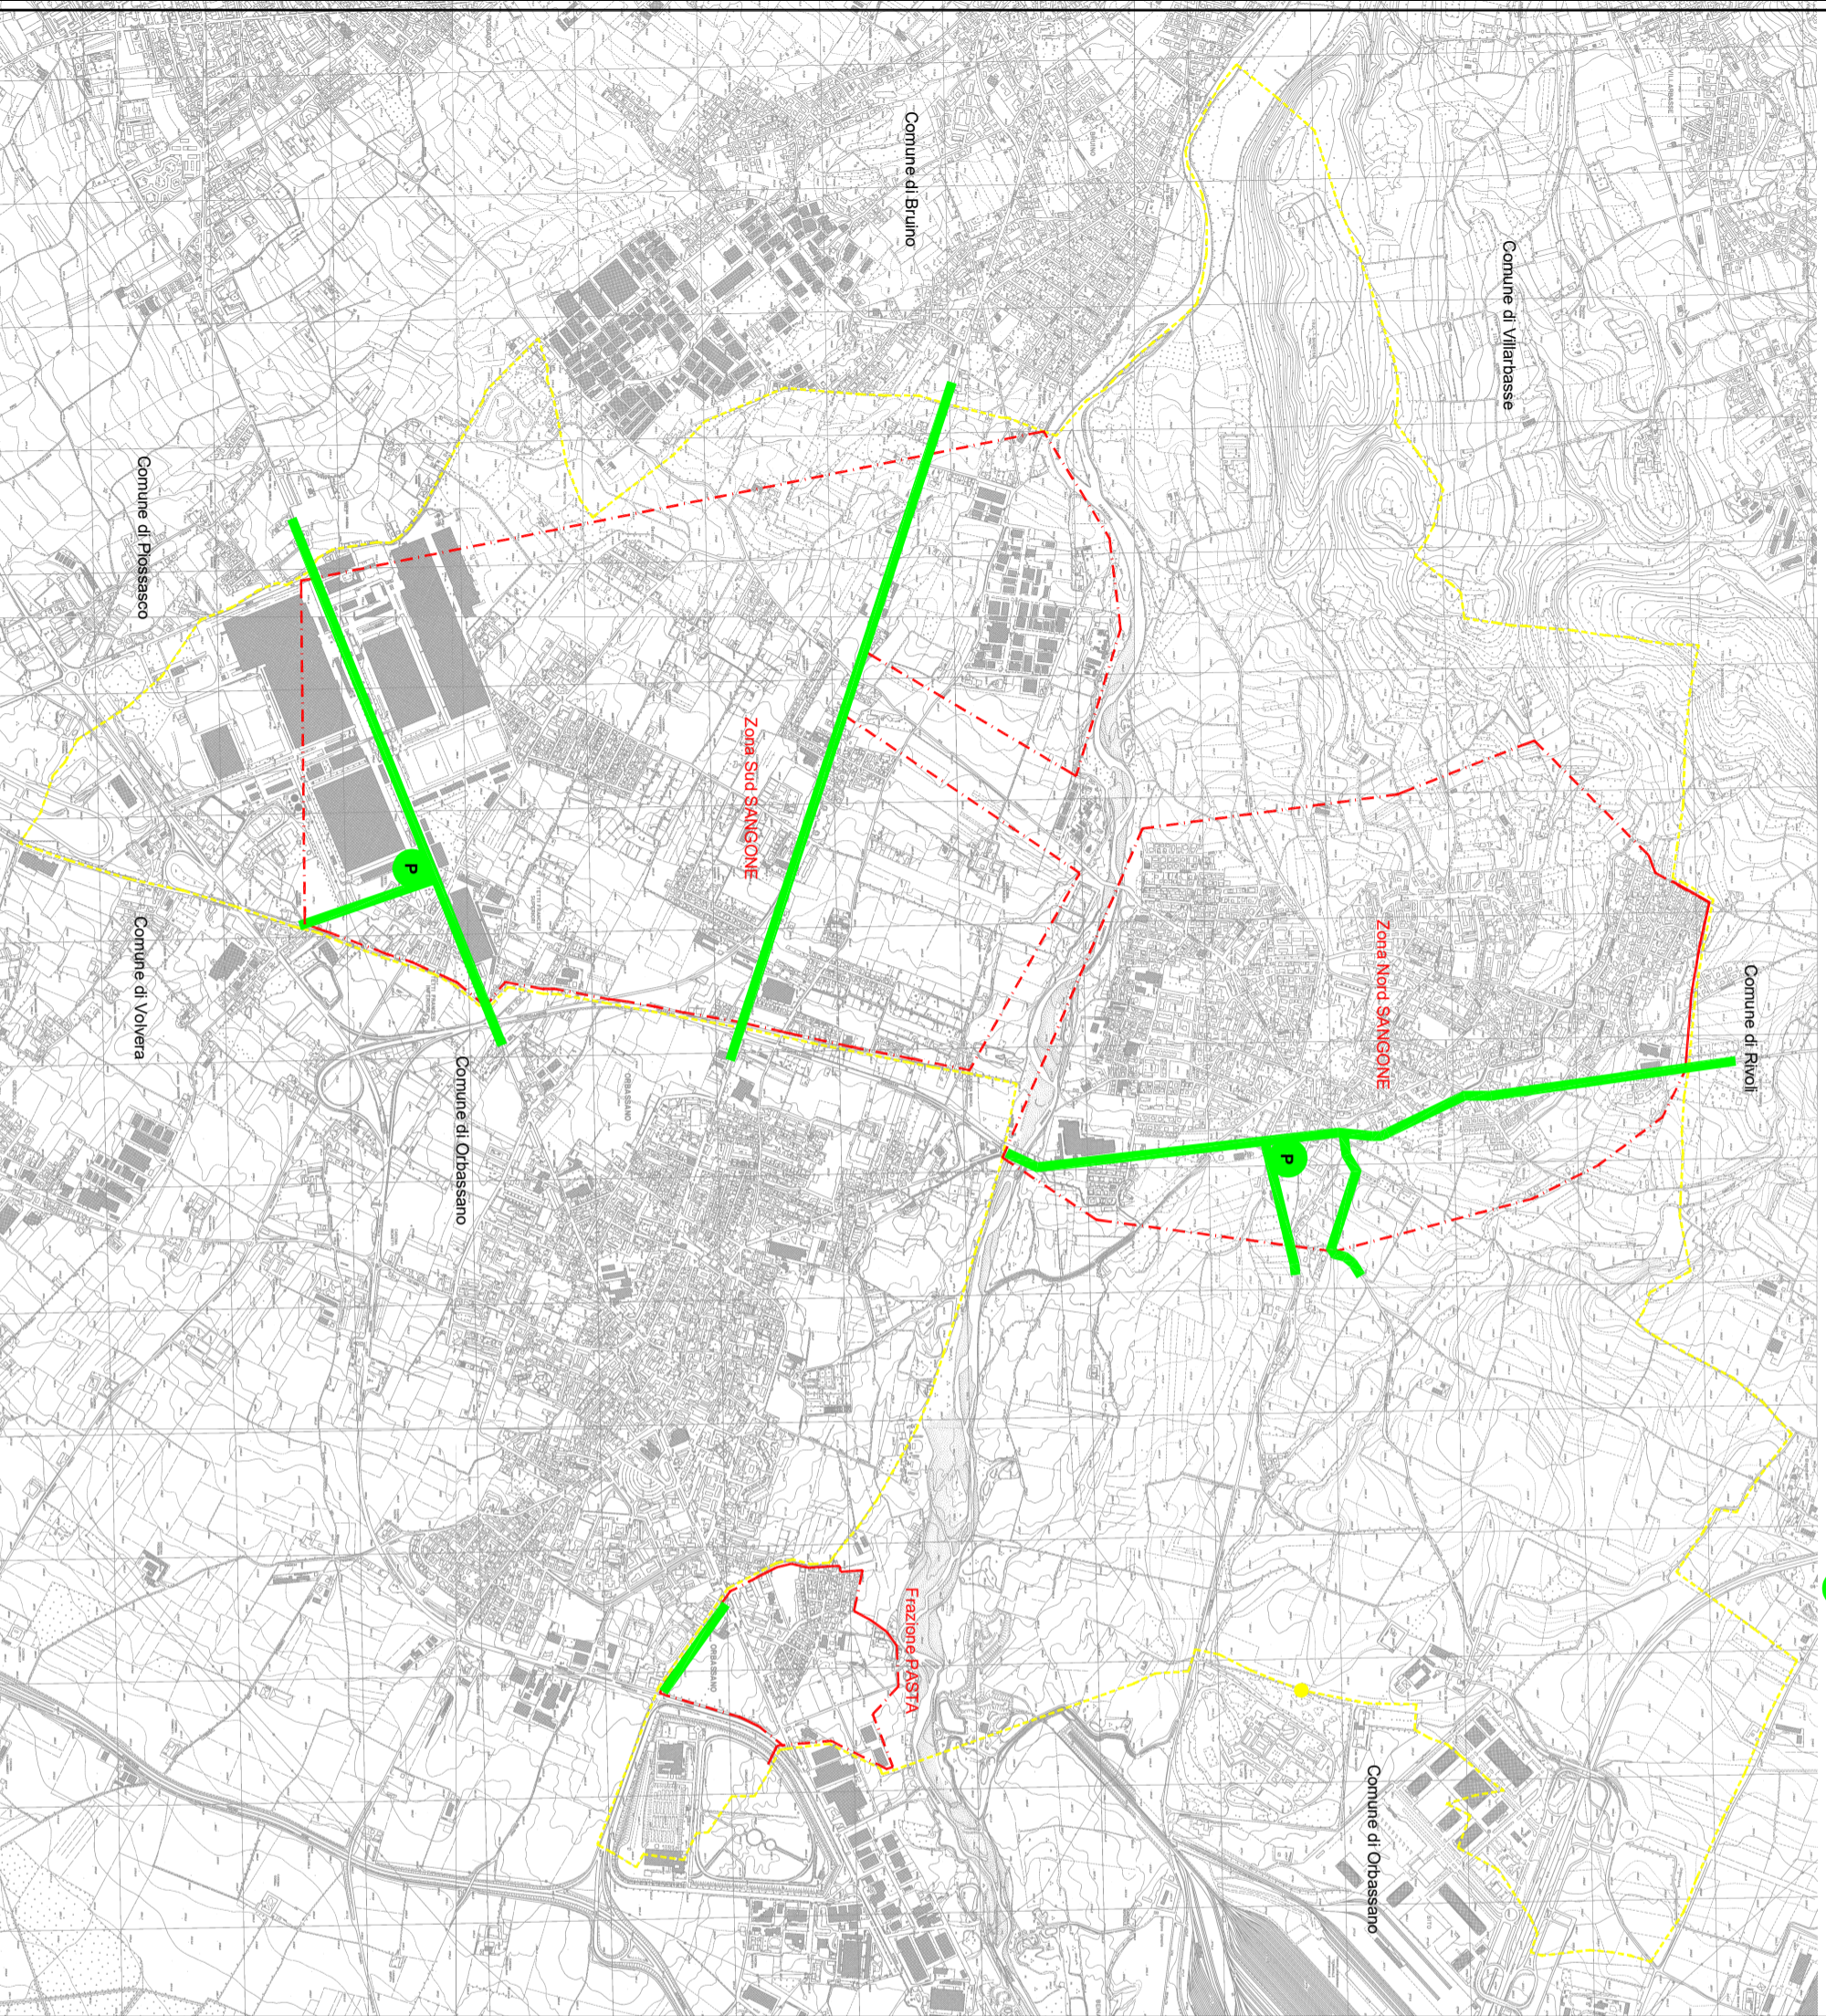

# CITTA' DIRIVALTA DI TORINO

## LEGENDA

- Confine Territorio Comunale
- Centro Abitato
- viabilità esclusa dalle limitazioni
- parcheggio escluso dalle limitazioni

Comune di Brulno

Comune di Villarbasse

Comune di Rivoli

Comune di Orbassano

Comune di Orbassano

Comune di Piovascico

Comune di Volvera

Zona Sud SANGONE

Zona Nord SANGONE

Frazione PASTA