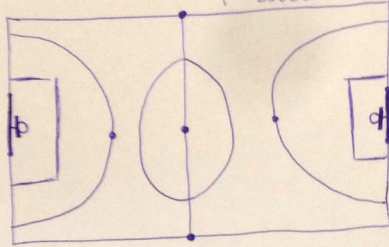

2x PORTE CALCIO A 5
2x CANESTRI BASKET
1x RETE DA TENNIS

"mq DI PAVIMENTAZIONE
IN GOMMA
" DI VERNICE PER TRACCIARE
LINEE

1x TAVOLO DA PING-PONG

ATTREZZATURE PER FITNESS (VEDI ORBASSANO)

LUOGO
CENTRO SOCIALE

ELEMENTI CHE COMPONGONO IL PROGETTO
CAMPO POLIVALENTE, ATTREZZI PER IL
FITNESS, ~~CORRITTOIO~~ PISTA PER LA
CORSA
DESCRIZIONE + DISEGNO

NOME DEL PROGETTO
ARENA GIOVANI

LUOGO → VIA FOSSANO - SCUOLA ELEMENTARE
VIA FOSSANO - CENTRO SOCIALE "INGRESSO"
PIAZZA FILIPPA - INGRESSO PARCO